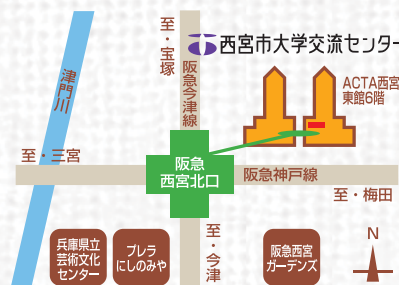

2024

市民対象講座  
インターカレッジ西宮

武庫川女子大学 提供

# 心理学レクチャー

社会実装をめざす心理学

講師

武庫川女子大学 心理・社会福祉学部 心理学科

あんどう あきひと  
安藤 明人 教授

6/11 (火) 行動経済学からナッジ、そして行動政策学へ

6/18 (火) 選択における行動の「くせ」を社会に活かす

近年、心理学は学問的研究だけにとどまらず、そこで得られた知見をどのように社会に活かすか、特に「誰一人取り残さない」社会を実現するためにどのような貢献ができるかを考え始めています。このレクチャーではこのような、知識を社会のためにデザインする「社会実装」をめざす心理学について、研究事例を通じて紹介します。

時間 10:30~12:00

会場 西宮市大学交流センター

阪急西宮北口駅から北東へ徒歩2分 ACTA 西宮東館6F

受講料 1,500円 (全2回) 定員 100名

① 講座名 ② 〒・住所 ③ 氏名 (ふりがな) ④ 電話番号 ⑤ 年齢 をご記入のうえ下記までお申込みください。

はがき 〒663-8035 西宮市北口町1-2-602 西宮市大学交流センター「心理学レクチャー」係

TEL 0798-69-3155 FAX 0798-64-5082