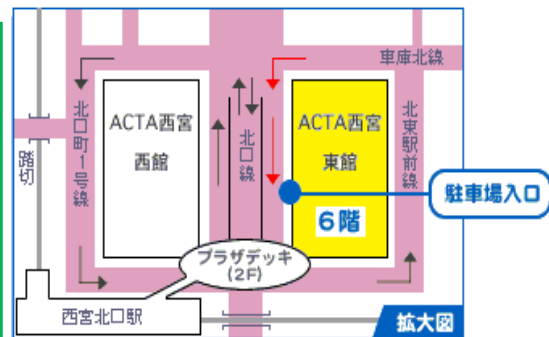

## 展示

男女共同参画パネル など

## ●お申込み●

以下の QR コード  
から必要事項を  
入力ください

定員 50 人(先着順)

●男子学生や大人の方も  
どうぞ!

会場 西宮市大学交流センター  
大講義室

(西宮市北口町 1-2 ACTA 西宮東館 6F)

※マスク着用・手指の消毒にご協力ください。

## 【お申込み・お問合せ】

西宮市男女共同参画センター ウェーブ  
〒663-8204 西宮市高松町 4-8 プレラにしのみや4F  
TEL : 0798-64-9495 (月～土/9:00～17:15)

【主催】西宮市 【共催】西宮市大学交流協議会

国際女性会議 WAW!2022  
公式サイドイベント

国際女性会議 WAW! (World  
Assembly for Women)  
(外務省女性参画推進室)